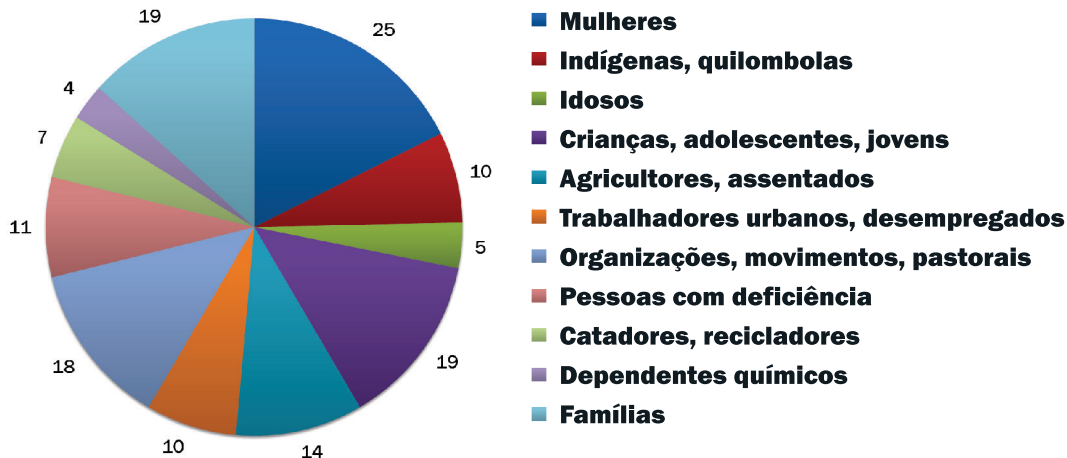

O Fundo Arquidiocesano de Solidariedade já apoiou 142 projetos, beneficiando milhares de pessoas durante seus 11 anos de caminhada

Informações e Contatos